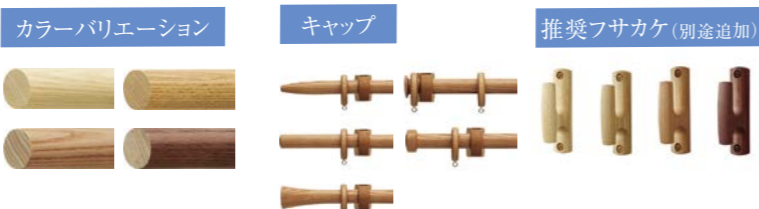

窓のサイズに最適な長さでカットし、しっかりお取り付けます。

状況に合わせてお取り付け

クローゼットを開けるとレールにぶつかるなど。信頼のスタッフが解決策をご提案! お気軽にご相談ください。

[カーテンレール8窓パック]

一般レール・出張取付工事費付き **63,800円(税込)**
1ヶ所追加につき **6,600円**～

全てダブルレールでのお取り付け

装飾レール

カーテンレール8窓パック(63,800円)に下記の値段を追加で装飾レールに変更可能です。

※下記金額は1ヶ所ごとの追加金額となります。※カーテンパックをご注文の場合は、フサカケをサービス致します。

[ノルディ25]

1ヶ所 **11,000円(税込)** ※レールの長さが2.1mまでの価格となります。

標準レールとのダブルでお取り付け

[レガートプリモ]

1ヶ所 **7,700円(税込)** ※レールの長さが2.1mまでの価格となります。

標準レールとのダブルでお取り付け

[ヴィンクス22]

1ヶ所 **11,000円(税込)** ※レールの長さが2.1mまでの価格となります。

標準レールとのダブルでお取り付け

その他カーテンボックス・ピクチャーレール等もお取り扱いしております。

Curtain Blind

ブラインド

カーテンとは異なった魅力を持つロールスクリーンとウッドブラインド。 **TOSO** 窓迎をかえる、明日が変わる。

ロールスクリーン 巻き上げたシルエットがコンパクトで、お部屋をすっきりとした印象にしてくれます。