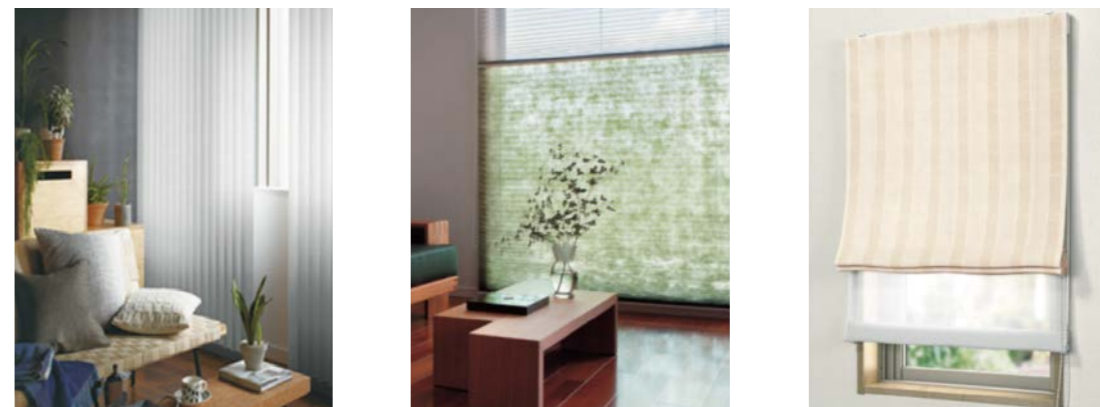

オーダーカーテン 6窓パック 132,000円(税込) ※2つ山・1.5倍ヒダ・レース・ドレープセット(タッセル付き)の値段です。

大人気メーカー(リリカラ・サンゲツ)  

人気海外ブランド(五洋インテックス)・特殊カーテン

お客様のイメージにぴったりのものをご提供いたします。
お気軽にご相談ください。

その他、
川島織物セルコン、
海外輸入メーカーも
お取り扱いして
おります。

その他ウインドウトリートメント(TOSO・ニチベイ・タチカワ) **30%OFF**~