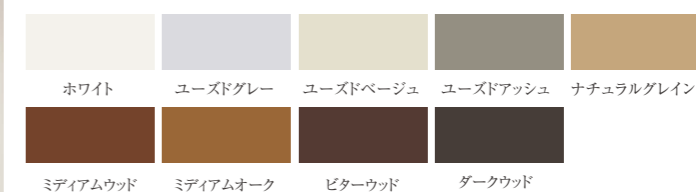

コルト 1ヶ所 14,300円～(税込)

40色のカラーバリエーションよりお選びいただけます。

コルト シークル 1ヶ所 17,600円～(税込)

15色のカラーバリエーションよりお選びいただけます。

ウッドブラインド 取り込む光の量を細かく調節でき、風もしっかり通す優れたものです。

コルト ウッドブラインド 1ヶ所 30,800円～(税込)

9色のカラーバリエーションよりお選びいただけます。

ショールームにて多数展示がございますので、お気軽にお問い合わせくださいませ。