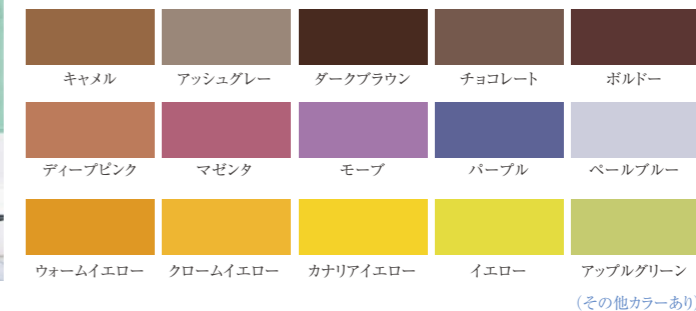

1ヶ所 **11,000円(税込)** ※レールの長さが2.1mまでの価格となります。

標準レールとのダブルでお取り付け

その他カーテンボックス・ピクチャーレール等もお取り扱いしております。

Curtain Blind

ブラインド

カーテンとは異なった魅力を持つロールスクリーンとウッドブラインド。 **TOSO** 窓迎をかえる、明日が変わる。

ロールスクリーン 巻き上げたシルエットがコンパクトで、お部屋をすっきりとした印象にしてくれます。

コルト 1ヶ所 14,300円～(税込)

40色のカラーバリエーションよりお選びいただけます。

コルト シークル 1ヶ所 17,600円～(税込)

15色のカラーバリエーションよりお選びいただけます。

ウッドブラインド 取り込む光の量を細かく調節でき、風もしっかり通す優れたものです。

コルト ウッドブラインド 1ヶ所 30,800円～(税込)

9色のカラーバリエーションよりお選びいただけます。

ショールームにて多数展示がございますので、お気軽にお問い合わせくださいませ。