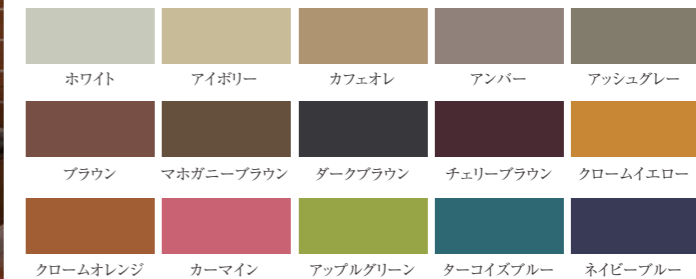

1ヶ所 **11,000円(税込)** ※レールの長さが2.1mまでの価格となります。

標準レールとのダブルでお取り付け

その他カーテンボックス・ピクチャーレール等もお取り扱いしております。

Curtain Blind

ブラインド

カーテンとは異なった魅力を持つロールスクリーンとウッドブラインド。 **TOSO** 窓迎をかえる、明日が変わる。

ロールスクリーン 巻き上げたシルエットがコンパクトで、お部屋をすっきりとした印象にしてくれます。

コルト 1ヶ所 14,300円～(税込)

40色のカラーバリエーションよりお選びいただけます。

コルト シークル 1ヶ所 17,600円～(税込)

15色のカラーバリエーションよりお選びいただけます。

ウッドブラインド 取り込む光の量を細かく調節でき、風もしっかり通す優れたものです。

コルト ウッドブラインド 1ヶ所 30,800円～(税込)

9色のカラーバリエーションよりお選びいただけます。

ショールームにて多数展示がございますので、お気軽にお問い合わせくださいませ。