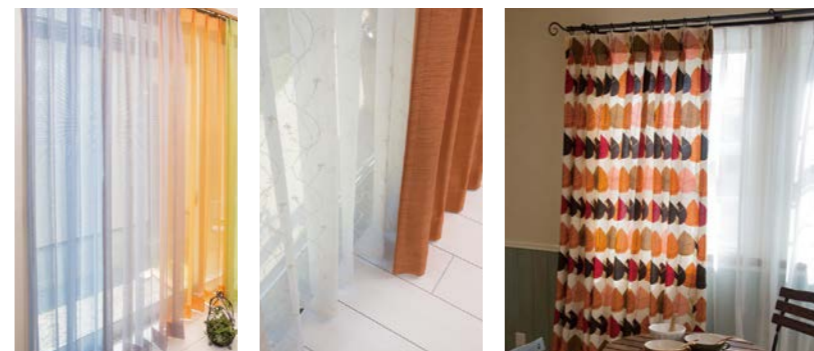

オーダーカーテン 6窓パック 132,000円(税込) ※2つ山・1.5倍ヒダ・レース・ドレープセット(タッセル付き)の値段です。

大人気メーカー(リリカラ・サンゲツ)  

人気海外ブランド(五洋インテックス)・特殊カーテン

お客様のイメージにぴったりのものをご提供いたします。
お気軽にご相談ください。

その他、
川島織物セルコン、
海外輸入メーカーも
お取り扱いして
おります。

その他ウインドウトリートメント(TOSO・ニチベイ・タチカワ) **30%OFF**~